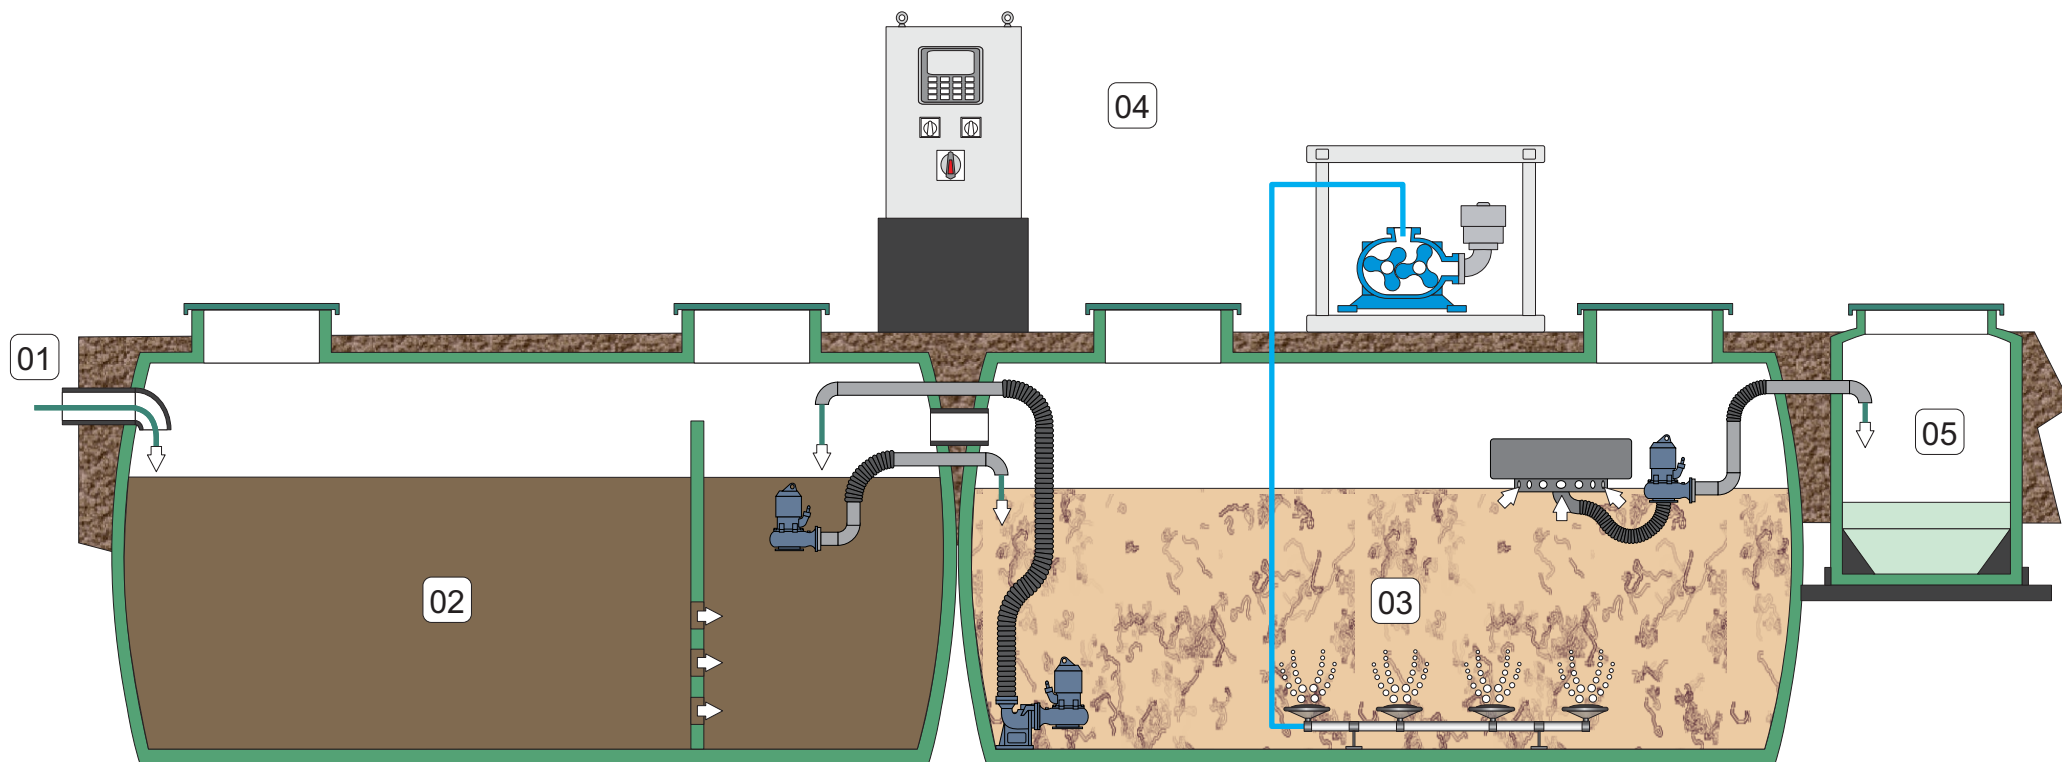

TEHNOLOŠKA SHEMA – Čistilna naprava Dragočajna

LEGENDA

- 01 - dotočni kanal
- 02 - mehanska stopnja
- 03 - biološka stopnja
- 04 - puhalo z elektro krmiljenjem
- 05 - iztočni jašek